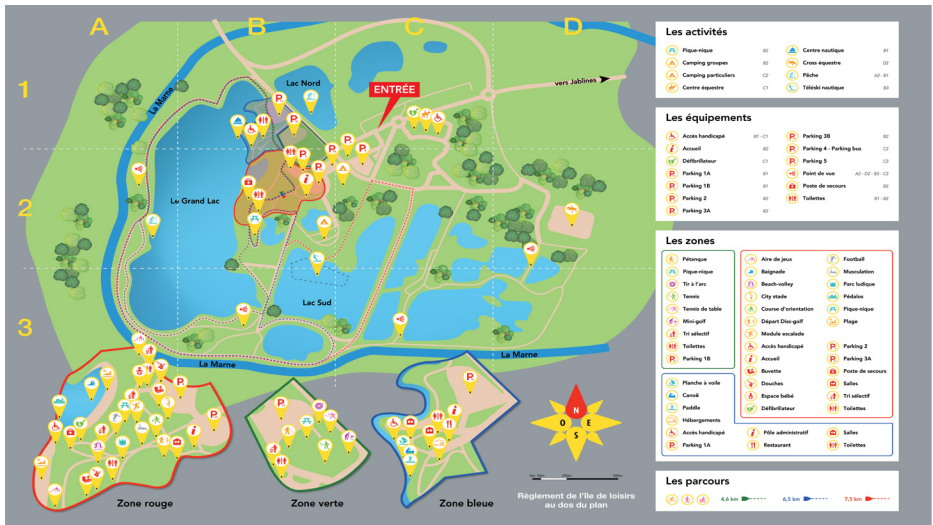

# LES EXPLORATEURS DE LA BIODIVERSITÉ

DÈS CET ÉTÉ,  
PUIS DURANT TOUTES LES PÉRIODES D'OUVERTURE DES ÎLES  
DE LOISIRS AU MILIEU NATUREL PROTÉGÉ, UNE ACTIVITÉ  
« EXPLORATEURS DE LA BIODIVERSITÉ » TE SERA PROPOSÉE.  
FLASHÉ LE QR CODE AU VERSO QUI TE DONNERA ACCÈS À  
TOUTES LES INFOS QUE TU RETROUVERAS AUSSI  
SUR PIFLEMAC.FR

**#BIOPIFIDF**

Les îles de loisirs participantes :

Bois-le-Roi (77), Buthiers (77), Jablines-Annet (77), Vaires-Torcy (77),  
Boucles de Seine (78), Saint-Quentin-en-Yvelines (78), Val de Seine  
(78), Étampes (91), Le Port aux Cerises (91), La Corniche des Forts (93),  
Créteil (94), Cergy-Pontoise (95)

## ÎLE-DE-LOISIRS DE JABLINES-ANNET

L'ENSEMBLE DES CONTRIBUTIONS À CETTE OPÉRATION RÉGIONALE PUBLIÉES NOTAMMENT SUR TIK TOK, SNAPCHAT OU INSTAGRAM, SERONT ENSUITE VALORISÉES SUR LES PLATEFORMES THE EXPLORERS ET PIFEMAG.FR, DANS LES ESPACES DÉDIÉS.

LES PLUS BELLES DÉCOUVERTES DE FAUNE ET DE FLORE FERONT L'OBJET D'UN REPORTAGE EXCLUSIF, MONTÉ PAR L'OTA ET LES STUDIOS PTC ET LARGEMENT DIFFUSÉ.

CHACQUE ANNÉE, PLUSIEURS PRIX « PIFEXPLORERS » SERONT DÉCERNÉS À DES ENFANTS : ILS DONNERONT DROIT À DES RÉCOMPENSES, PARMIS LESQUELLES CELLE DE SUIVRE À DISTANCE L'UNE DES EXPÉDITIONS INTERNATIONALES DE THE EXPLORERS, EN ÉTANT INFORMÉS RÉGULIÈREMENT DE SES AVANCÉES ET EN ÉCHANGÉANT RÉGULIÈREMENT AVEC LES ACTEURS SUR PLACE.